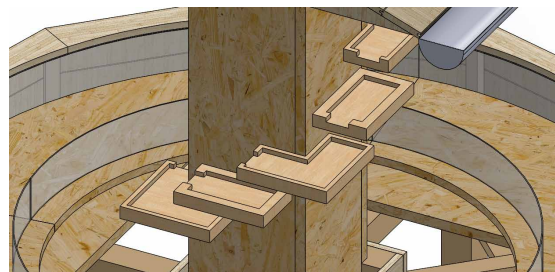

Ne faites plus d'effort lorsque vous jardinez : les plantes viennent à vous sur une simple pression de bouton.

GREENFORSENSES est équipé d'une cascade qui peut être activée à tout moment.

La cascade ajoute une note agréable grâce au doux bruit de l'eau qui s'écoule le long du pilier central. Ecouter son ruissellement vous donnera l'impression de plonger au coeur de la nature.