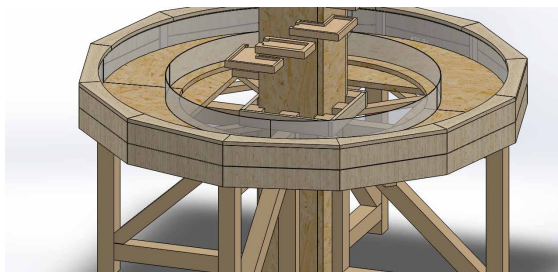

GREENFORSENSES est entièrement automatisé.

Grâce son système de récupération d'eau, vous n'avez pas besoin de vous soucier d'arroser les plantes. Il vous suffit de paramétrer l'arrosage et son processeur intégré fait le reste.

Ne faites plus d'effort lorsque vous jardinez : les plantes viennent à vous sur une simple pression de bouton.