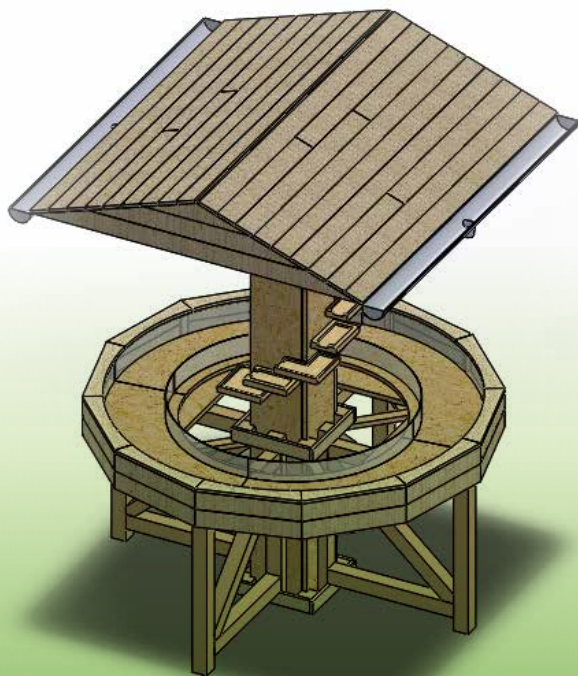

Ne faites plus d'effort lorsque vous jardinez : les plantes viennent à vous sur une simple pression de bouton.

GREENFORSENSES est équipé d'une cascade qui peut être activée à tout moment.

La cascade ajoute une note agréable grâce au doux bruit de l'eau qui s'écoule le long du pilier central. Ecouter son ruissellement vous donnera l'impression de plonger au coeur de la nature.

GreenforSenses est un dispositif de jardinage conçu spécifiquement pour les personnes à mobilité réduite. Il s'agit d'une jardinière surélevée offrant à tous la possibilité d'avoir un contact avec la nature.

Facilement accessible avec une chaise roulante, une tribune ou même debout, GreenforSenses éveille les sens de l'utilisateur grâce aux plantes et ses fonctionnalités.

Pour un confort d'utilisation optimal, un toit protège l'utilisateur de la pluie et des rayons du soleil.