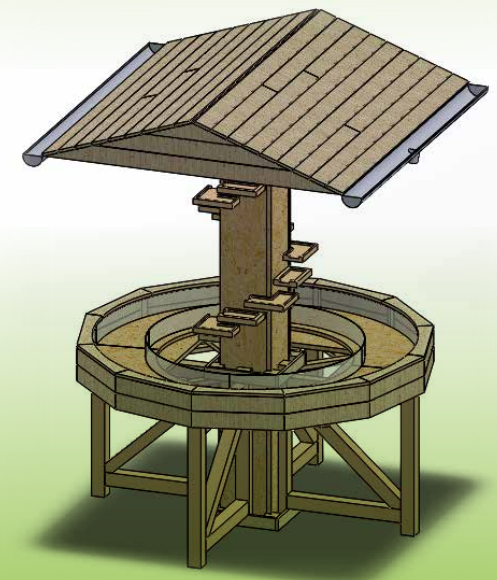

Ne faites plus d'effort lorsque vous jardinez : les plantes viennent à vous sur une simple pression de bouton.

GREENFORSENSES est équipé d'une cascade qui peut être activée à tout moment.

La cascade ajoute une note agréable grâce au doux bruit de l'eau qui s'écoule le long du pilier central. Ecouter son ruissellement vous donnera l'impression de plonger au coeur de la nature.

GreenforSenses est un dispositif de jardinage conçu spécifiquement pour les personnes à mobilité réduite. Il s'agit d'une jardinière surélevée offrant à tous la possibilité d'avoir un contact avec la nature.

Facilement accessible avec une chaise roulante, une tribune ou même debout, GreenforSenses éveille les sens de l'utilisateur grâce aux plantes et ses fonctionnalités.

Pour un confort d'utilisation optimal, un toit protège l'utilisateur de la pluie et des rayons du soleil.